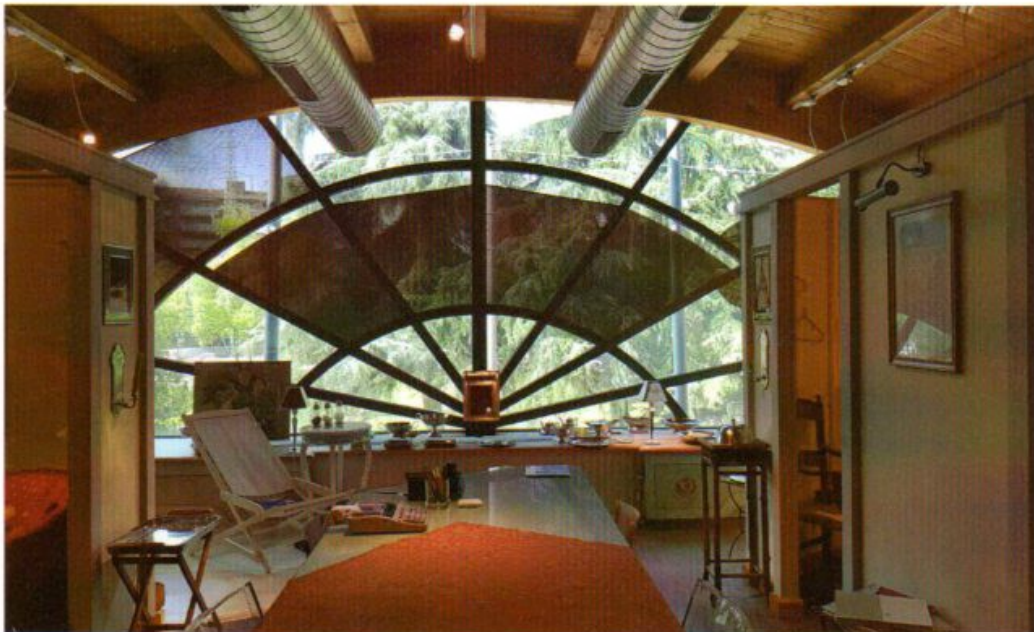

--attualmente vive e svolge la sua attività lavorativa a Brescia.

Via Vitt. Emanuele II
BRESCIA

n.4 unità abitative
con giardino e corte comune

BRESCIA ZONA NORD

PROGETTAZIONE E COSTRUZIONE DI CAPANNONE CON PALAZZINA UFFICI Mq. 2500

POLPENAZZE DEL GARDA (GARDA GOLF)

SISTEMAZIONE D'INTERNI DI APPARTAMENTO SU DUE LIVELLI